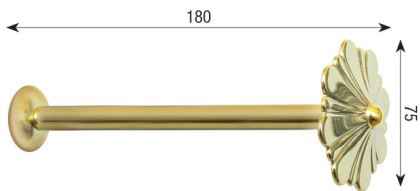

Accessori

DECOR CLASSIC - METAL STYLE Ø 35

Mensola singola chiusa
Art. MS35MS/C

Anello standard tondo liscio Ø60
Art. MS35AN

Mensola singola aperta
Art. MS35MS/A

Rosetta chiusa Ø35 con gancetti
Art. MS35RC

Mensola doppia aperta
Art. MS35MD/A

Mensola fissa singola chiusa
Art. MS35MF/C

Coppia sormonti ottone Ø35
Art. MS35SR

Rosetta aperta Ø35 con gancetti
Art. MS35RA

Curvella angolare a 90° L 1000 x 300
Art. MS35CU

Art. MSFE7

Fermatenda sirio

Art. MSFE6

Accessori

DECOR CLASSIC - METAL STYLE Ø 35

Fermatenda margherita
Art. MSFE1

Fermatenda cubo polvere argento
Art. MSFE16

Fermatenda palla bianco avventurina
Art. MSFE14

Fermatenda cubo polvere oro
Art. 0000000000

Fermatenda palla polvere argento
Art. MSFE11

Fermatenda palla polvere oro
Art. MSFE12

Asta da Ø 35

Asta a strappo Ø35 con anelli ogni 10 cm

Asta a corda Ø35 con anelli ogni 10 cm, fiocco e sormonto