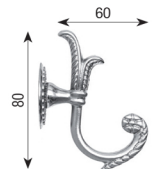

Accessori

DECOR CLASSIC - METAL STYLE Ø 35

Mensola singola chiusa
Art. MS35MS/C

Anello standard tondo liscio Ø60
Art. MS35AN

Mensola singola aperta
Art. MS35MS/A

Rosetta chiusa Ø35 con gancetti
Art. MS35RC

Mensola doppia aperta
Art. MS35MD/A

Mensola fissa singola chiusa
Art. MS35MF/C

Coppia sormonti ottone Ø35
Art. MS35SR

Rosetta aperta Ø35 con gancetti
Art. MS35RA

Curvella angolare a 90° L 1000 x 300
Art. MS35CU

Fiocco tenda campana
Art. MS22TN

Gancio alfa 40
Art. MSALFA40

Gancio alfa 50
Art. MSALFA50

Gancio reale
Art. MSGR

Gancio reale con rosetta
Art. MSGR/R

Gancio beta
Art. MSBETA

Gancio esse
Art. MSESE

Gancio gas
Art. MSGAS

Fermatenda punto
Art. MSFE4

Accessori

DECOR CLASSIC - METAL STYLE Ø 35

Fermatenda quadro base tonda

Art. MSFE25

Fermatenda palla nero argento

Art. MSFE13

Fermatenda cilindro rigato base tonda