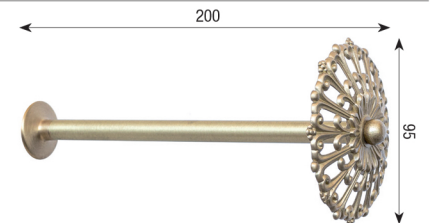

Accessori

DECOR CLASSIC - METAL STYLE Ø 35

Art. MSFE25

Art. MSFE13

Art. MSFE26

Art. MSFE11

Art. MSFE24

Art. MSFE20

Fermatenda moderno

Art. MSFE30

Art. MSFE18

Fermatenda orbita

Art. MSFE00

Fermatenda ragno

Art. MSFE5

Art. MSFE19

Fermatenda sample

Art. MSFE2

Art. MSFE22

Art. MSFE10

Art. MSFE7

Fermatenda sirio

Art. MSFE6