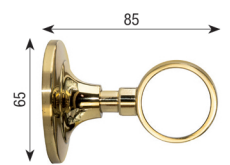

Accessori

DECOR CLASSIC - METAL STYLE Ø 35

Mensola singola chiusa
Art. MS35MS/C

Anello standard tondo liscio Ø60
Art. MS35AN

Mensola singola aperta
Art. MS35MS/A

Rosetta chiusa Ø35 con gancetti
Art. MS35RC

Mensola doppia aperta
Art. MS35MD/A

Mensola fissa singola chiusa
Art. MS35MF/C

Coppia sormonti ottone Ø35
Art. MS35SR

Rosetta aperta Ø35 con gancetti
Art. MS35RA

Curvella angolare a 90° L 1000 x 300
Art. MS35CU