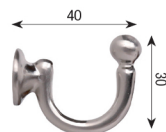

Accessori

DECOR CLASSIC - METAL STYLE Ø 35

Mensola singola chiusa
Art. MS35MS/C

Anello standard tondo liscio Ø60
Art. MS35AN

Mensola singola aperta
Art. MS35MS/A

Rosetta chiusa Ø35 con gancetti
Art. MS35RC

Mensola doppia aperta
Art. MS35MD/A

Mensola fissa singola chiusa
Art. MS35MF/C

Coppia sormonti ottone Ø35
Art. MS35SR

Rosetta aperta Ø35 con gancetti
Art. MS35RA

Curvella angolare a 90° L 1000 x 300
Art. MS35CU

Fiocco tenda campana
Art. MS22TN

Gancio alfa 40
Art. MSALFA40

Gancio alfa 50
Art. MSALFA50

Gancio reale
Art. MSGR

Gancio reale con rosetta
Art. MSGR/R

Gancio beta
Art. MSBETA

Gancio esse
Art. MSESE

Gancio gas
Art. MSGAS