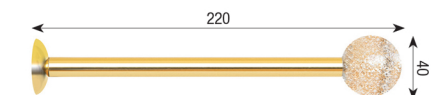

Art. MSFE7

Fermatenda sirio

Art. MSFE6

Accessori

DECOR CLASSIC - METAL STYLE Ø 35

Fermatenda margherita
Art. MSFE1

Fermatenda cubo polvere argento
Art. MSFE16

Fermatenda palla bianco avventurina
Art. MSFE14

Fermatenda cubo polvere oro
Art. 0000000000

Fermatenda palla polvere argento
Art. MSFE11

Fermatenda palla polvere oro
Art. MSFE12

Asta da Ø 35

Asta a strappo Ø35 con anelli ogni 10 cm

Asta a corda Ø35 con anelli ogni 10 cm, fiocco e sormonto