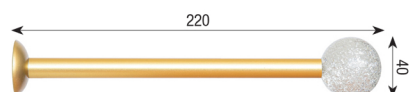

Art. MSFE7

Fermatenda sirio

Art. MSFE6

Accessori

DECOR CLASSIC - METAL STYLE Ø 35

Fermatenda margherita
Art. MSFE1

Fermatenda cubo polvere argento
Art. MSFE16

Fermatenda palla bianco avventurina
Art. MSFE14

Fermatenda cubo polvere oro
Art. 0000000000

Fermatenda palla polvere argento
Art. MSFE11

Fermatenda palla polvere oro
Art. MSFE12

Asta da Ø 35

Asta a strappo Ø35 con anelli ogni 10 cm

Asta a corda Ø35 con anelli ogni 10 cm, fiocco e sormonto