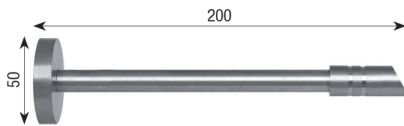

Accessori

DECOR CLASSIC - METAL STYLE Ø 35

Mensola singola chiusa
Art. MS35MS/C

Anello standard tondo liscio Ø60
Art. MS35AN

Mensola singola aperta
Art. MS35MS/A

Rosetta chiusa Ø35 con gancetti
Art. MS35RC

Mensola doppia aperta
Art. MS35MD/A

Mensola fissa singola chiusa
Art. MS35MF/C

Coppia sormonti ottone Ø35
Art. MS35SR

Rosetta aperta Ø35 con gancetti
Art. MS35RA

Curvella angolare a 90° L 1000 x 300
Art. MS35CU

Fermatenda punto
Art. MSFE4

Accessori

DECOR CLASSIC - METAL STYLE Ø 35

Fermatenda quadro base tonda

Art. MSFE25

Fermatenda palla nero argento

Art. MSFE13

Fermatenda cilindro rigato base tonda

Art. MSFE26

Fermatenda palla cristallo Ø 40

Art. MSFE11

Fermatenda cilindro tagliato base tonda

Art. MSFE24

Fermatenda cubo riflesso rosso

Art. MSFE20

Fermatenda moderno