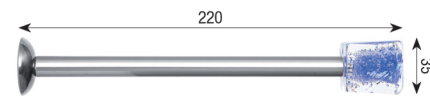

Fermatenda orbita