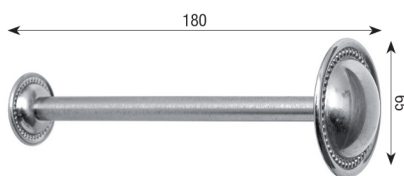

Fermatenda cubo riflesso verde

Art. MSFE00

Fermatenda ragno