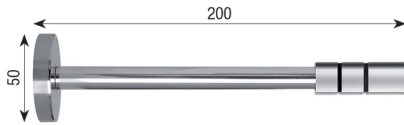

Accessori

DECOR CLASSIC - METAL STYLE Ø 35

Mensola singola chiusa
Art. MS35MS/C

Anello standard tondo liscio Ø60
Art. MS35AN

Mensola singola aperta
Art. MS35MS/A

Rosetta chiusa Ø35 con gancetti
Art. MS35RC

Mensola doppia aperta
Art. MS35MD/A

Mensola fissa singola chiusa
Art. MS35MF/C

Coppia sormonti ottone Ø35
Art. MS35SR

Rosetta aperta Ø35 con gancetti
Art. MS35RA

Curvella angolare a 90° L 1000 x 300
Art. MS35CU

Fiocco tenda campana
Art. MS22TN

Gancio alfa 40
Art. MSALFA40

Gancio alfa 50
Art. MSALFA50

Gancio reale
Art. MSGR

Gancio reale con rosetta
Art. MSGR/R

Gancio beta
Art. MSBETA

Gancio esse
Art. MSESE

Gancio gas
Art. MSGAS

Fermatenda punto
Art. MSFE4

Accessori

DECOR CLASSIC - METAL STYLE Ø 35

Fermatenda quadro base tonda

Art. MSFE25

Fermatenda palla nero argento

Art. MSFE13

Fermatenda cilindro rigato base tonda