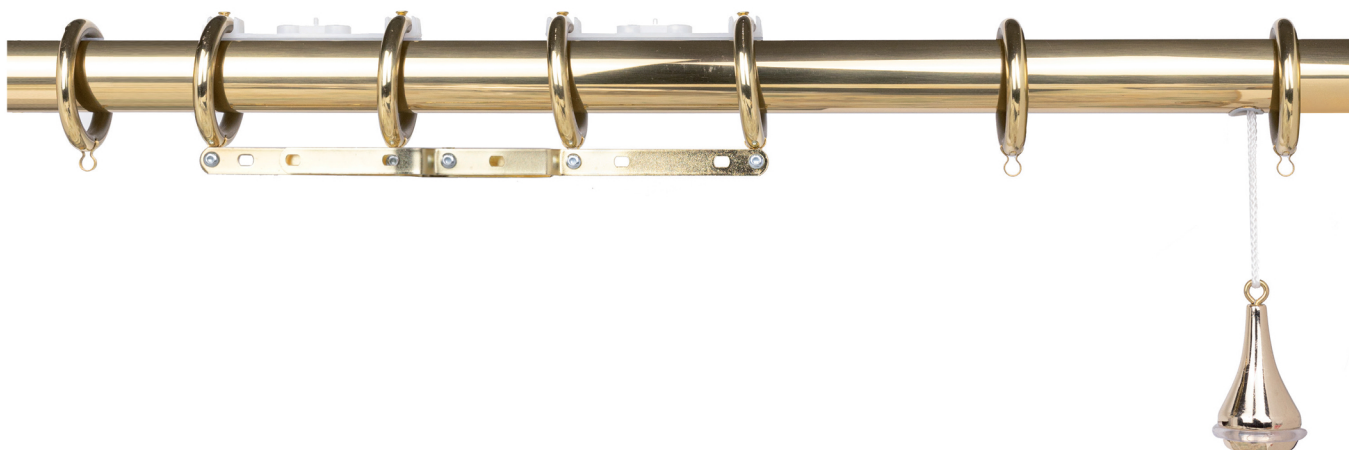

Accessori

DECOR CLASSIC - METAL STYLE Ø 35

Mensola singola chiusa
Art. MS35MS/C

Anello standard tondo liscio Ø60
Art. MS35AN

Mensola singola aperta
Art. MS35MS/A

Rosetta chiusa Ø35 con gancetti
Art. MS35RC

Mensola doppia aperta
Art. MS35MD/A

Mensola fissa singola chiusa
Art. MS35MF/C

Coppia sormonti ottone Ø35
Art. MS35SR

Rosetta aperta Ø35 con gancetti
Art. MS35RA

Curvella angolare a 90° L 1000 x 300
Art. MS35CU

Fermatenda cubo polvere oro
Art. 0000000000

Fermatenda palla polvere argento
Art. MSFE11

Fermatenda palla polvere oro
Art. MSFE12

Asta da Ø 35

Asta a strappo Ø35 con anelli ogni 10 cm

Asta a corda Ø35 con anelli ogni 10 cm, fiocco e sormonto

01 - oro lucido

02 - cromo lucido

03 - nichel satinato

04 - oro satinato

05 - bronzo satinato

Accessori

DECOR CLASSIC - METAL STYLE Ø 35

Frusta acciaio plastificato