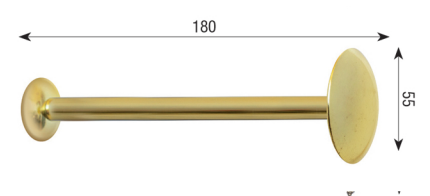

Fermatenda palla cristallo Ø 50

Art. MSFE2