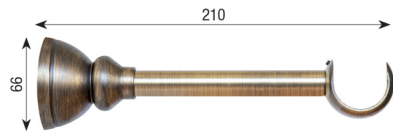

Accessori

DECOR CLASSIC - METAL STYLE Ø 35

Mensola singola chiusa
Art. MS35MS/C

Anello standard tondo liscio Ø60
Art. MS35AN

Mensola singola aperta
Art. MS35MS/A

Rosetta chiusa Ø35 con gancetti
Art. MS35RC

Mensola doppia aperta
Art. MS35MD/A

Mensola fissa singola chiusa
Art. MS35MF/C

Coppia sormonti ottone Ø35
Art. MS35SR

Rosetta aperta Ø35 con gancetti
Art. MS35RA

Curvella angolare a 90° L 1000 x 300
Art. MS35CU