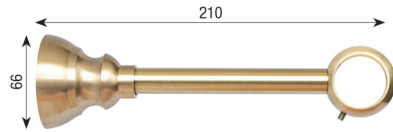

Accessori

DECOR CLASSIC - METAL STYLE Ø 35

Mensola singola chiusa
Art. MS35MS/C

Anello standard tondo liscio Ø60
Art. MS35AN

Mensola singola aperta
Art. MS35MS/A

Rosetta chiusa Ø35 con gancetti
Art. MS35RC

Mensola doppia aperta
Art. MS35MD/A

Mensola fissa singola chiusa
Art. MS35MF/C

Coppia sormonti ottone Ø35
Art. MS35SR

Rosetta aperta Ø35 con gancetti
Art. MS35RA

Curvella angolare a 90° L 1000 x 300
Art. MS35CU