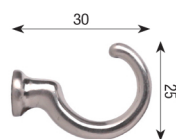

Accessori

DECOR CLASSIC - METAL STYLE Ø 35

Mensola singola chiusa
Art. MS35MS/C

Anello standard tondo liscio Ø60
Art. MS35AN

Mensola singola aperta
Art. MS35MS/A

Rosetta chiusa Ø35 con gancetti
Art. MS35RC

Mensola doppia aperta
Art. MS35MD/A

Mensola fissa singola chiusa
Art. MS35MF/C

Coppia sormonti ottone Ø35
Art. MS35SR

Rosetta aperta Ø35 con gancetti
Art. MS35RA

Curvella angolare a 90° L 1000 x 300
Art. MS35CU

Fiocco tenda campana
Art. MS22TN

Gancio alfa 40
Art. MSALFA40

Gancio alfa 50
Art. MSALFA50

Gancio reale
Art. MSGR

Gancio reale con rosetta
Art. MSGR/R

Gancio beta
Art. MSBETA

Gancio esse
Art. MSESE

Gancio gas
Art. MSGAS