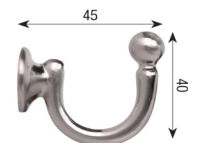

Accessori

DECOR CLASSIC - METAL STYLE Ø 35

Mensola singola chiusa
Art. MS35MS/C

Anello standard tondo liscio Ø60
Art. MS35AN

Mensola singola aperta
Art. MS35MS/A

Rosetta chiusa Ø35 con gancetti
Art. MS35RC

Mensola doppia aperta
Art. MS35MD/A

Mensola fissa singola chiusa
Art. MS35MF/C

Coppia sormonti ottone Ø35
Art. MS35SR

Rosetta aperta Ø35 con gancetti
Art. MS35RA

Curvella angolare a 90° L 1000 x 300
Art. MS35CU

Fiocco tenda campana
Art. MS22TN

Gancio alfa 40
Art. MSALFA40

Gancio alfa 50
Art. MSALFA50

Gancio reale
Art. MSGR

Gancio reale con rosetta
Art. MSGR/R

Gancio beta
Art. MSBETA

Gancio esse
Art. MSESE

Gancio gas
Art. MSGAS