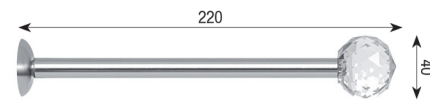

Fermatenda palla cristallo Ø 40

Art. MSFE11