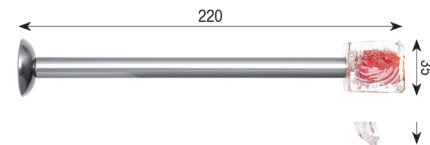

Accessori

DECOR CLASSIC - METAL STYLE Ø 35

Mensola singola chiusa
Art. MS35MS/C

Anello standard tondo liscio Ø60
Art. MS35AN

Mensola singola aperta
Art. MS35MS/A

Rosetta chiusa Ø35 con gancetti
Art. MS35RC

Mensola doppia aperta
Art. MS35MD/A

Mensola fissa singola chiusa
Art. MS35MF/C

Coppia sormonti ottone Ø35
Art. MS35SR

Rosetta aperta Ø35 con gancetti
Art. MS35RA

Curvella angolare a 90° L 1000 x 300
Art. MS35CU

Fermatenda punto
Art. MSFE4

Accessori

DECOR CLASSIC - METAL STYLE Ø 35

Fermatenda quadro base tonda

Art. MSFE25

Fermatenda palla nero argento

Art. MSFE13

Fermatenda cilindro rigato base tonda

Art. MSFE26

Fermatenda palla cristallo Ø 40

Art. MSFE11

Fermatenda cilindro tagliato base tonda

Art. MSFE24

Fermatenda cubo riflesso rosso

Art. MSFE20

Fermatenda moderno