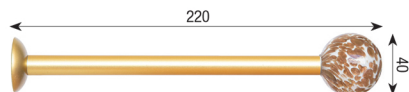

Art. MSFE7

Fermatenda sirio

Art. MSFE6

Accessori

DECOR CLASSIC - METAL STYLE Ø 35

Fermatenda margherita
Art. MSFE1

Fermatenda cubo polvere argento
Art. MSFE16

Fermatenda palla bianco avventurina
Art. MSFE14

Fermatenda cubo polvere oro
Art. 0000000000

Fermatenda palla polvere argento
Art. MSFE11

Fermatenda palla polvere oro
Art. MSFE12

Asta da Ø 35

Asta a strappo Ø35 con anelli ogni 10 cm

Asta a corda Ø35 con anelli ogni 10 cm, fiocco e sormonto