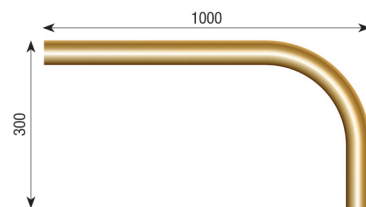

Accessori

DECOR CLASSIC - METAL STYLE Ø 35

Mensola singola chiusa
Art. MS35MS/C

Anello standard tondo liscio Ø60
Art. MS35AN

Mensola singola aperta
Art. MS35MS/A

Rosetta chiusa Ø35 con gancetti
Art. MS35RC

Mensola doppia aperta
Art. MS35MD/A

Mensola fissa singola chiusa
Art. MS35MF/C

Coppia sormonti ottone Ø35
Art. MS35SR

Rosetta aperta Ø35 con gancetti
Art. MS35RA

Curvella angolare a 90° L 1000 x 300
Art. MS35CU

Fiocco tenda campana
Art. MS22TN

Gancio alfa 40
Art. MSALFA40

Gancio alfa 50
Art. MSALFA50

Gancio reale
Art. MSGR

Gancio reale con rosetta
Art. MSGR/R

Gancio beta
Art. MSBETA

Gancio esse
Art. MSESE

Gancio gas
Art. MSGAS