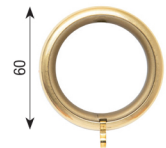

Accessori

DECOR CLASSIC - METAL STYLE Ø 35

Mensola singola chiusa
Art. MS35MS/C

Anello standard tondo liscio Ø60
Art. MS35AN

Mensola singola aperta
Art. MS35MS/A

Rosetta chiusa Ø35 con gancetti
Art. MS35RC

Mensola doppia aperta
Art. MS35MD/A

Mensola fissa singola chiusa
Art. MS35MF/C

Coppia sormonti ottone Ø35
Art. MS35SR

Rosetta aperta Ø35 con gancetti
Art. MS35RA

Curvella angolare a 90° L 1000 x 300
Art. MS35CU