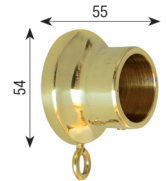

Accessori

DECOR CLASSIC - METAL STYLE Ø 35

Mensola singola chiusa
Art. MS35MS/C

Anello standard tondo liscio Ø60
Art. MS35AN

Mensola singola aperta
Art. MS35MS/A

Rosetta chiusa Ø35 con gancetti
Art. MS35RC

Mensola doppia aperta
Art. MS35MD/A

Mensola fissa singola chiusa
Art. MS35MF/C

Coppia sormonti ottone Ø35
Art. MS35SR

Rosetta aperta Ø35 con gancetti
Art. MS35RA

Curvella angolare a 90° L 1000 x 300
Art. MS35CU

Fiocco tenda campana
Art. MS22TN

Gancio alfa 40
Art. MSALFA40

Gancio alfa 50
Art. MSALFA50

Gancio reale
Art. MSGR

Gancio reale con rosetta
Art. MSGR/R

Gancio beta
Art. MSBETA

Gancio esse
Art. MSESE

Gancio gas
Art. MSGAS