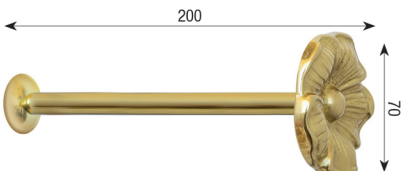

Accessori

DECOR CLASSIC - METAL STYLE Ø 35

Mensola singola chiusa
Art. MS35MS/C

Anello standard tondo liscio Ø60
Art. MS35AN

Mensola singola aperta
Art. MS35MS/A

Rosetta chiusa Ø35 con gancetti
Art. MS35RC

Mensola doppia aperta
Art. MS35MD/A

Mensola fissa singola chiusa
Art. MS35MF/C

Coppia sormonti ottone Ø35
Art. MS35SR

Rosetta aperta Ø35 con gancetti
Art. MS35RA

Curvella angolare a 90° L 1000 x 300
Art. MS35CU

Art. MSFE19

Fermatenda sample

Art. MSFE2

Fermatenda cubo riflesso nero

Art. MSFE22

Fermatenda palla cristallo Ø 50

Art. MSFE10

Fermatenda quadrifoglio

Art. MSFE7

Fermatenda sirio

Art. MSFE6

Accessori

DECOR CLASSIC - METAL STYLE Ø 35

Fermatenda margherita
Art. MSFE1

Fermatenda cubo polvere argento
Art. MSFE16

Fermatenda palla bianco avventurina
Art. MSFE14