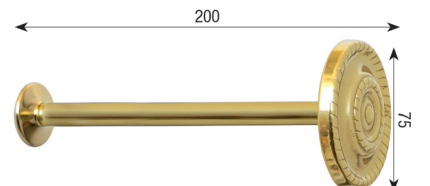

Accessori

DECOR CLASSIC - METAL STYLE Ø 35

Mensola singola chiusa
Art. MS35MS/C

Anello standard tondo liscio Ø60
Art. MS35AN

Mensola singola aperta
Art. MS35MS/A

Rosetta chiusa Ø35 con gancetti
Art. MS35RC

Mensola doppia aperta
Art. MS35MD/A

Mensola fissa singola chiusa
Art. MS35MF/C

Coppia sormonti ottone Ø35
Art. MS35SR

Rosetta aperta Ø35 con gancetti
Art. MS35RA

Curvella angolare a 90° L 1000 x 300
Art. MS35CU

Art. MSFE19

Fermatenda sample

Art. MSFE2

Fermatenda cubo riflesso nero

Art. MSFE22

Fermatenda palla cristallo Ø 50

Art. MSFE10

Fermatenda quadrifoglio

Art. MSFE7

Fermatenda sirio

Art. MSFE6

Accessori

DECOR CLASSIC - METAL STYLE Ø 35

Fermatenda margherita
Art. MSFE1

Fermatenda cubo polvere argento
Art. MSFE16

Fermatenda palla bianco avventurina
Art. MSFE14