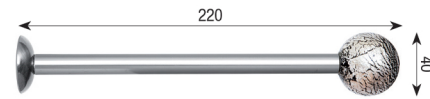

Mensola doppia aperta
Art. MS35MD/A

Mensola fissa singola chiusa
Art. MS35MF/C

Coppia sormonti ottone Ø35
Art. MS35SR

Rosetta aperta Ø35 con gancetti
Art. MS35RA

Curvella angolare a 90° L 1000 x 300
Art. MS35CU

Fiocco tenda campana
Art. MS22TN

Gancio alfa 40
Art. MSALFA40

Gancio alfa 50
Art. MSALFA50

Gancio reale
Art. MSGR

Gancio reale con rosetta
Art. MSGR/R

Gancio beta
Art. MSBETA

Gancio esse
Art. MSESE

Gancio gas
Art. MSGAS

Fermatenda punto
Art. MSFE4

Accessori

DECOR CLASSIC - METAL STYLE Ø 35

Fermatenda quadro base tonda

Art. MSFE25

Fermatenda palla nero argento

Art. MSFE13

Fermatenda cilindro rigato base tonda