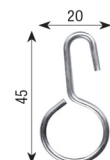

Mensola doppia aperta
Art. MS35MD/A

Mensola fissa singola chiusa
Art. MS35MF/C

Coppia sormonti ottone Ø35
Art. MS35SR

Rosetta aperta Ø35 con gancetti
Art. MS35RA

Curvella angolare a 90° L 1000 x 300
Art. MS35CU

Fiocco tenda campana
Art. MS22TN

Gancio alfa 40
Art. MSALFA40

Gancio alfa 50
Art. MSALFA50

Gancio reale
Art. MSGR

Gancio reale con rosetta
Art. MSGR/R

Gancio beta
Art. MSBETA

Gancio esse
Art. MSESE

Gancio gas
Art. MSGAS