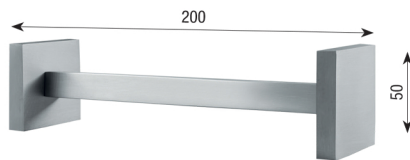

Art. MSFE30

Art. MSFE18