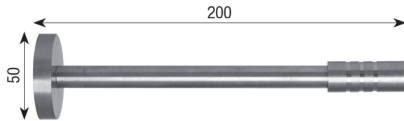

Fermatenda cilindro rigato base tonda

Art. MSFE26