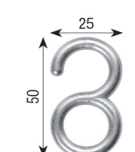

Mensola doppia aperta
Art. MS35MD/A

Mensola fissa singola chiusa
Art. MS35MF/C

Coppia sormonti ottone Ø35
Art. MS35SR

Rosetta aperta Ø35 con gancetti
Art. MS35RA

Curvella angolare a 90° L 1000 x 300
Art. MS35CU

Fiocco tenda campana
Art. MS22TN

Gancio alfa 40
Art. MSALFA40

Gancio alfa 50
Art. MSALFA50

Gancio reale
Art. MSGR

Gancio reale con rosetta
Art. MSGR/R

Gancio beta
Art. MSBETA

Gancio esse
Art. MSESE

Gancio gas
Art. MSGAS