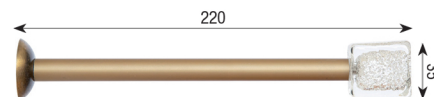

Art. MSFE7

Fermatenda sirio

Art. MSFE6

Accessori

DECOR CLASSIC - METAL STYLE Ø 35

Fermatenda margherita
Art. MSFE1

Fermatenda cubo polvere argento
Art. MSFE16

Fermatenda palla bianco avventurina
Art. MSFE14

Fermatenda cubo polvere oro
Art. 0000000000

Fermatenda palla polvere argento
Art. MSFE11

Fermatenda palla polvere oro
Art. MSFE12

Asta da Ø 35

Asta a strappo Ø35 con anelli ogni 10 cm

Asta a corda Ø35 con anelli ogni 10 cm, fiocco e sormonto