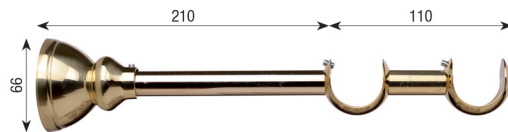

Accessori

DECOR CLASSIC - METAL STYLE Ø 35

Mensola singola chiusa
Art. MS35MS/C

Anello standard tondo liscio Ø60
Art. MS35AN

Mensola singola aperta
Art. MS35MS/A

Rosetta chiusa Ø35 con gancetti
Art. MS35RC

Mensola doppia aperta
Art. MS35MD/A

Mensola fissa singola chiusa
Art. MS35MF/C

Coppia sormonti ottone Ø35
Art. MS35SR

Rosetta aperta Ø35 con gancetti
Art. MS35RA

Curvella angolare a 90° L 1000 x 300
Art. MS35CU