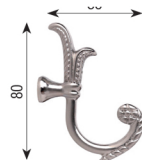

Accessori

DECOR CLASSIC - METAL STYLE Ø 35

Mensola singola chiusa
Art. MS35MS/C

Anello standard tondo liscio Ø60
Art. MS35AN

Mensola singola aperta
Art. MS35MS/A

Rosetta chiusa Ø35 con gancetti
Art. MS35RC

Mensola doppia aperta
Art. MS35MD/A

Mensola fissa singola chiusa
Art. MS35MF/C

Coppia sormonti ottone Ø35
Art. MS35SR

Rosetta aperta Ø35 con gancetti
Art. MS35RA

Curvella angolare a 90° L 1000 x 300
Art. MS35CU

Fiocco tenda campana
Art. MS22TN

Gancio alfa 40
Art. MSALFA40

Gancio alfa 50
Art. MSALFA50

Gancio reale
Art. MSGR

Gancio reale con rosetta
Art. MSGR/R

Gancio beta
Art. MSBETA

Gancio esse
Art. MSESE

Gancio gas
Art. MSGAS

Fermatenda punto
Art. MSFE4

Accessori

DECOR CLASSIC - METAL STYLE Ø 35

Fermatenda quadro base tonda

Art. MSFE25

Fermatenda palla nero argento

Art. MSFE13

Fermatenda cilindro rigato base tonda