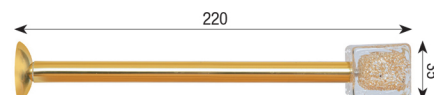

Art. MSFE7

Fermatenda sirio

Art. MSFE6

Accessori

DECOR CLASSIC - METAL STYLE Ø 35

Fermatenda margherita
Art. MSFE1

Fermatenda cubo polvere argento
Art. MSFE16

Fermatenda palla bianco avventurina
Art. MSFE14

Fermatenda cubo polvere oro
Art. 0000000000

Fermatenda palla polvere argento
Art. MSFE11

Fermatenda palla polvere oro
Art. MSFE12

Asta da Ø 35

Asta a strappo Ø35 con anelli ogni 10 cm

Asta a corda Ø35 con anelli ogni 10 cm, fiocco e sormonto