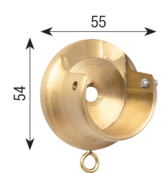

Accessori

DECOR CLASSIC - METAL STYLE Ø 35

Mensola singola chiusa
Art. MS35MS/C

Anello standard tondo liscio Ø60
Art. MS35AN

Mensola singola aperta
Art. MS35MS/A

Rosetta chiusa Ø35 con gancetti
Art. MS35RC

Mensola doppia aperta
Art. MS35MD/A

Mensola fissa singola chiusa
Art. MS35MF/C

Coppia sormonti ottone Ø35
Art. MS35SR

Rosetta aperta Ø35 con gancetti
Art. MS35RA

Curvella angolare a 90° L 1000 x 300
Art. MS35CU

Fiocco tenda campana
Art. MS22TN

Gancio alfa 40
Art. MSALFA40

Gancio alfa 50
Art. MSALFA50

Gancio reale
Art. MSGR

Gancio reale con rosetta
Art. MSGR/R

Gancio beta
Art. MSBETA

Gancio esse
Art. MSESE

Gancio gas
Art. MSGAS